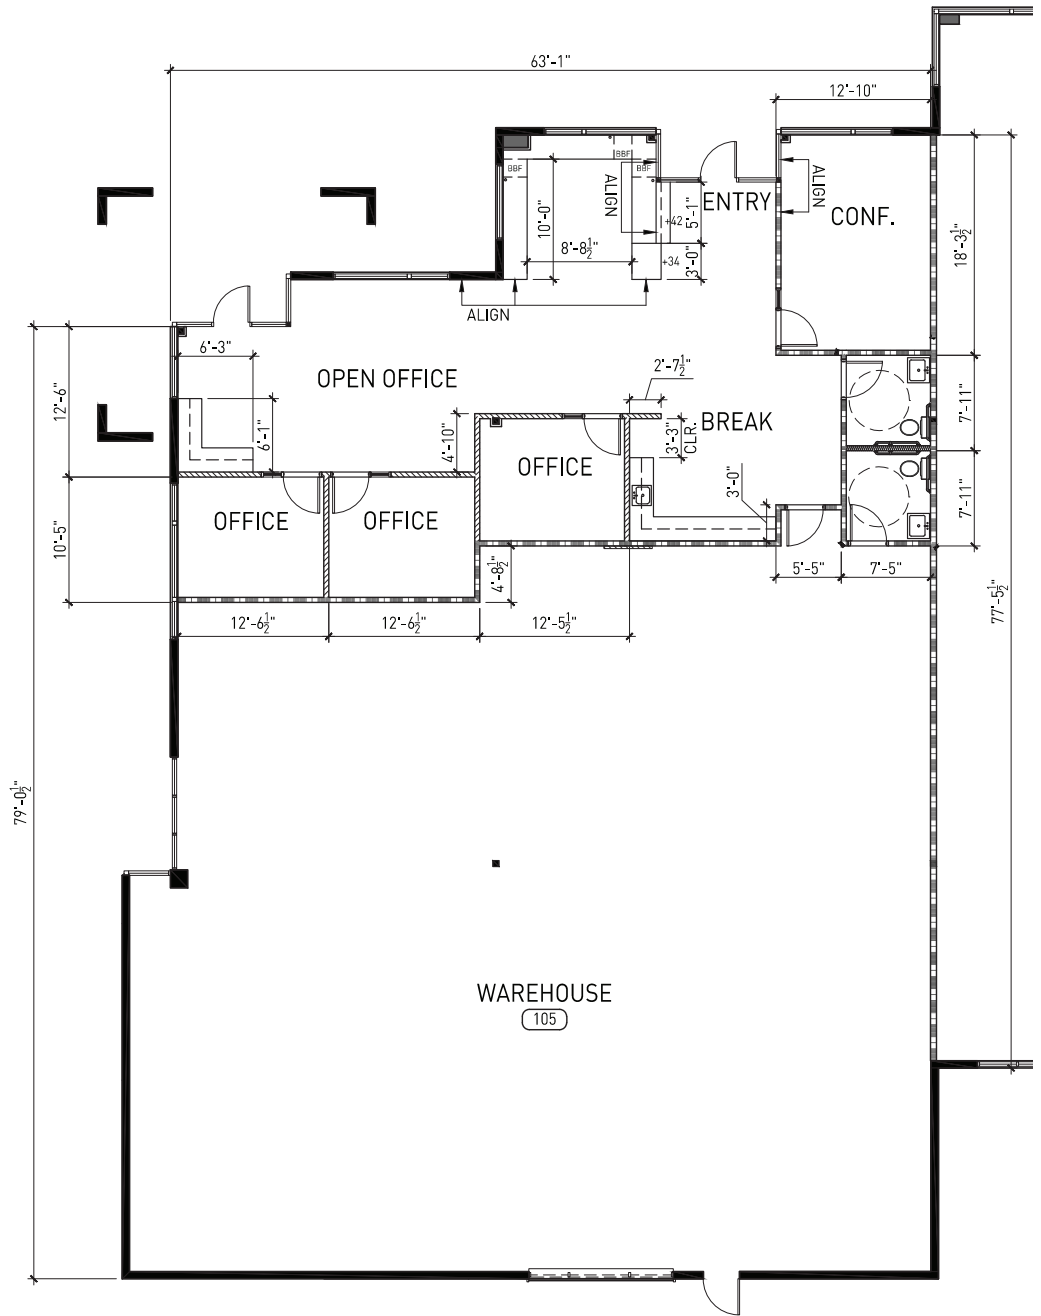

**SUITE DATA:**

**TOTAL SUITE AREA 5,917 SF**

**SITE KEY PLAN:**

**BUILDING KEY PLAN:**

**Cheyenne Airport Center**

3525 W. Cheyenne Ave.  
North Las Vegas, NV 89115

**BLDG. 3525**  
**STE 111**

**07/02/19**