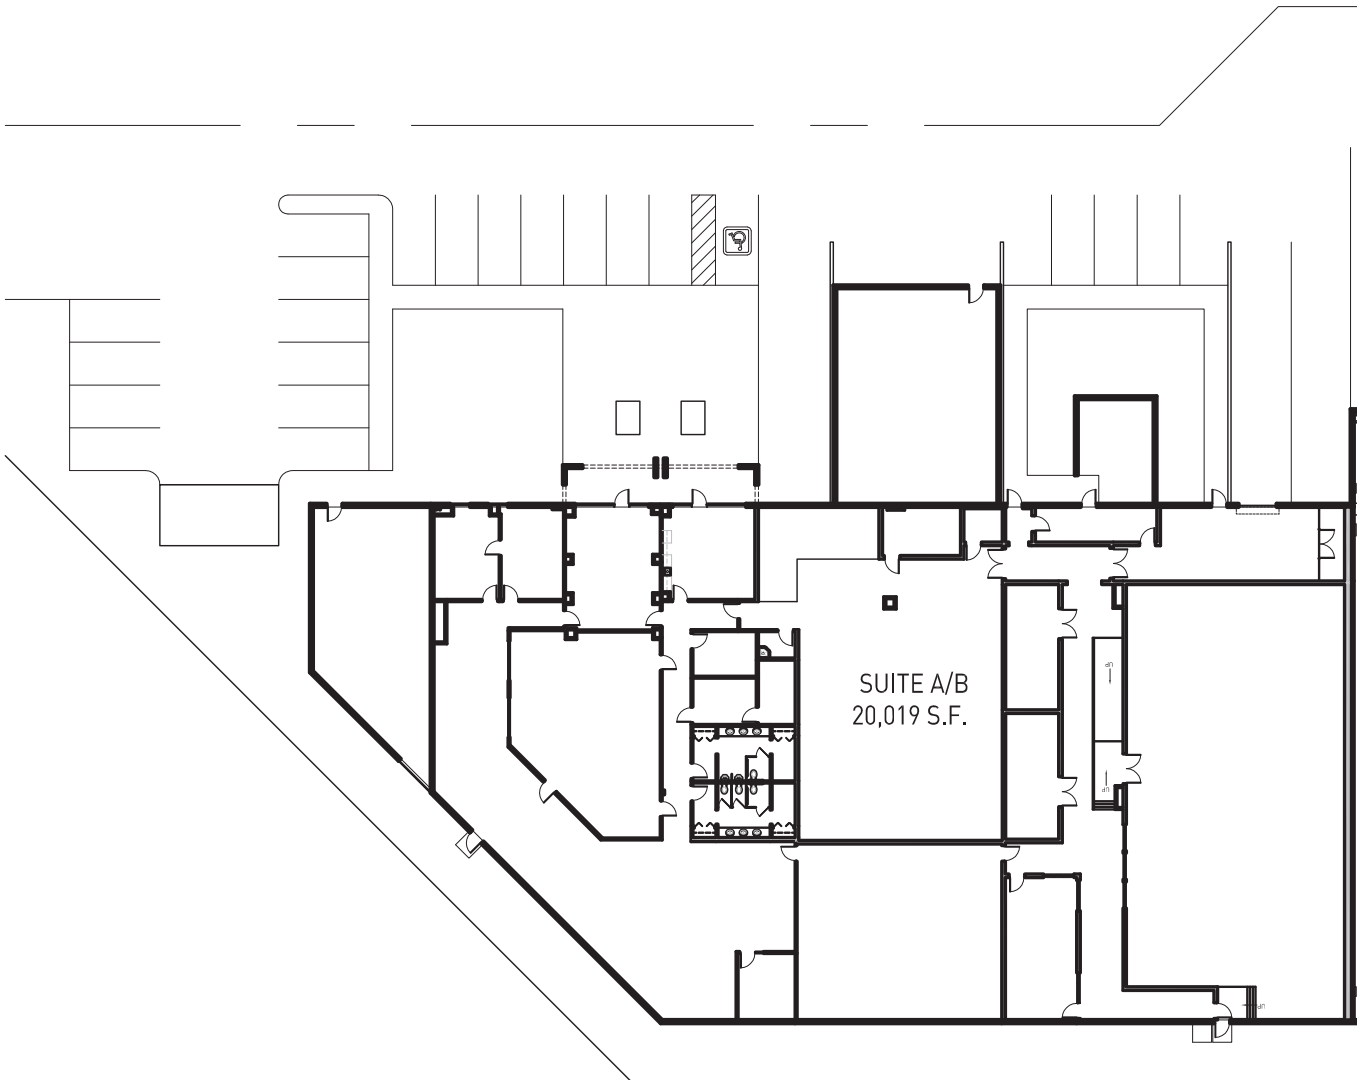

SUITE DATA:

TOTAL SUITE AREA 20,019 SF

SITE KEY PLAN:

BUILDING KEY PLAN:

Hughes Airport Center
823 E. Pilot Rd.,
Las Vegas, NV 89119

BLDG. 823

STE A-B

06/20/19